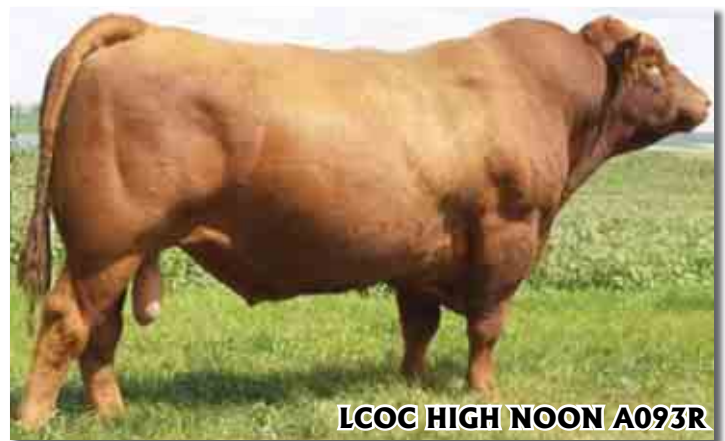

Lot 108

LCOC HIGH NOON A093R